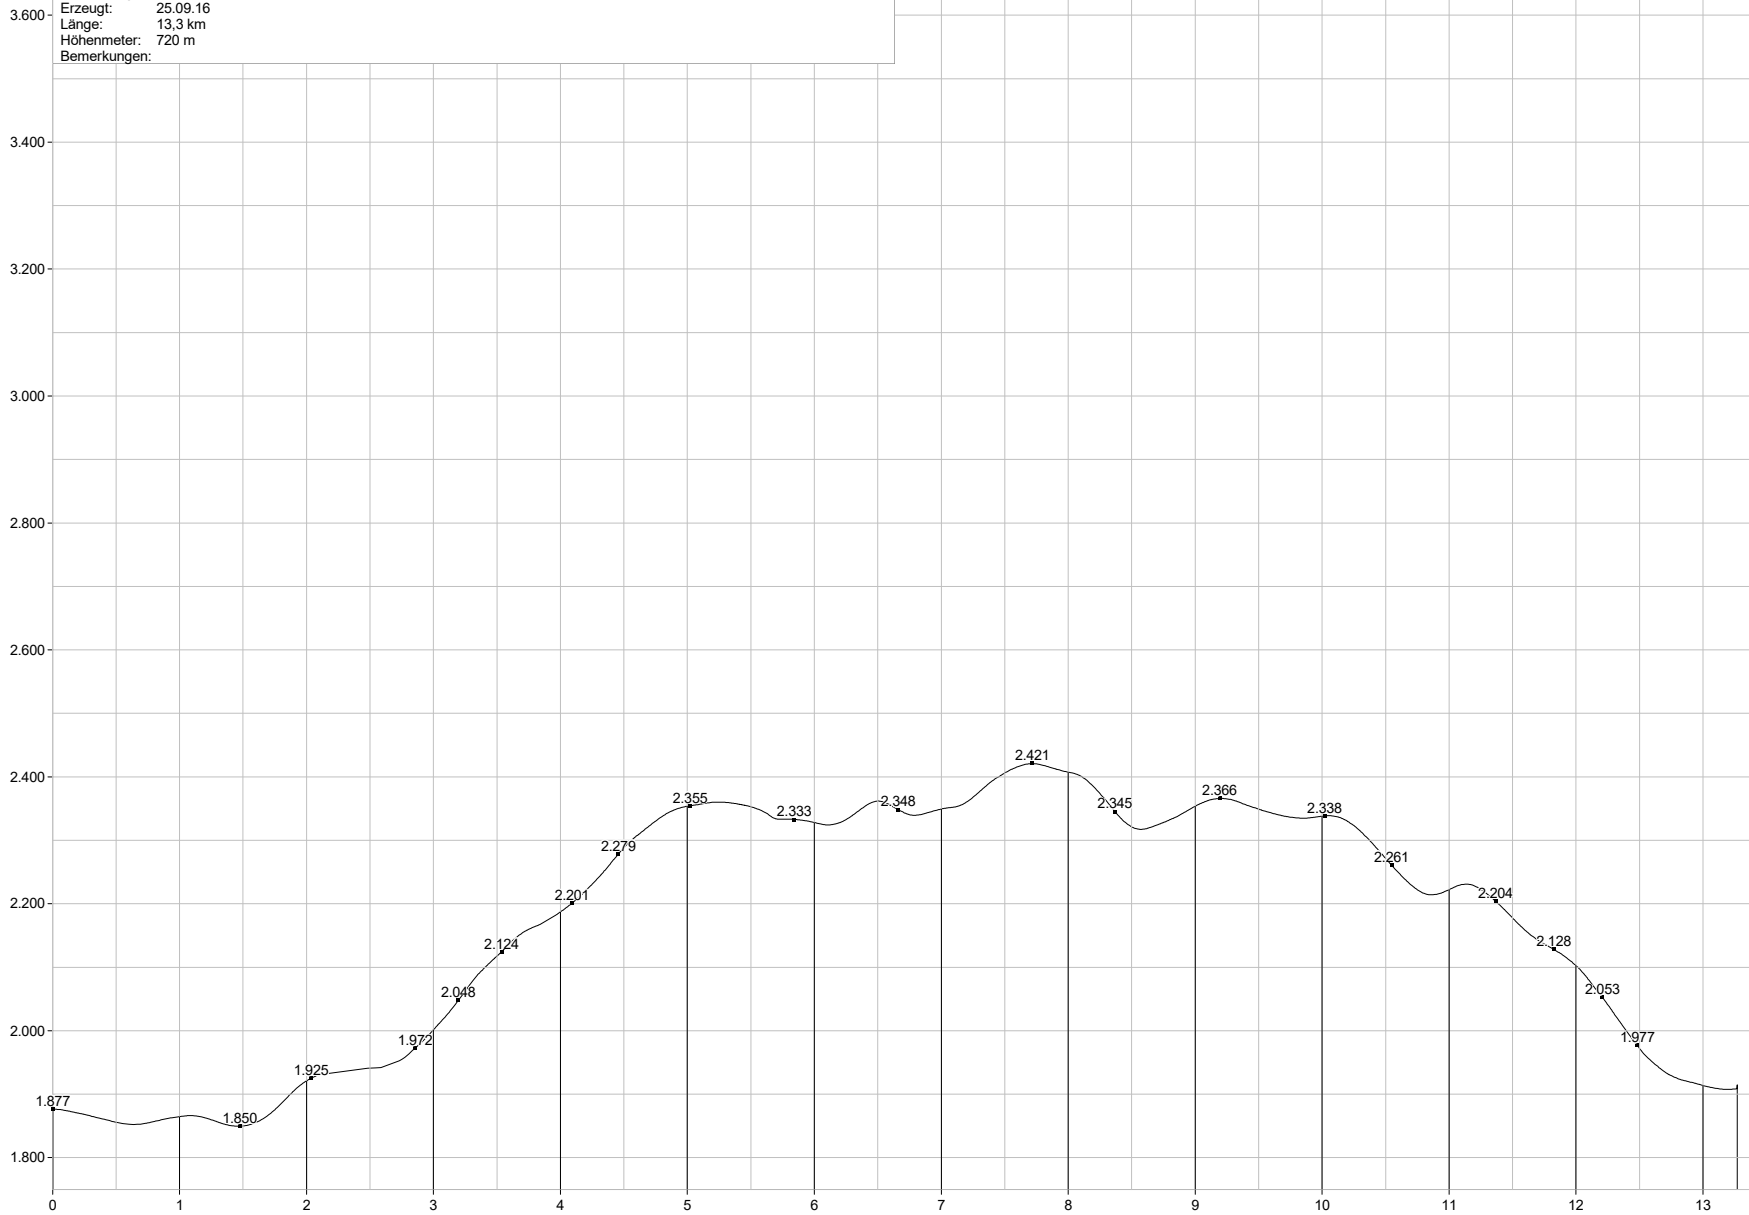

TRACK-DATEN

Bezeichnung: HAPPISCH-EDELW-HA HÖHENWEG  
Erzeugt: 25.09.16  
Länge: 13,3 km  
Höhenmeter: 720 m  
Bemerkungen:

03.07.2017 19:01:31