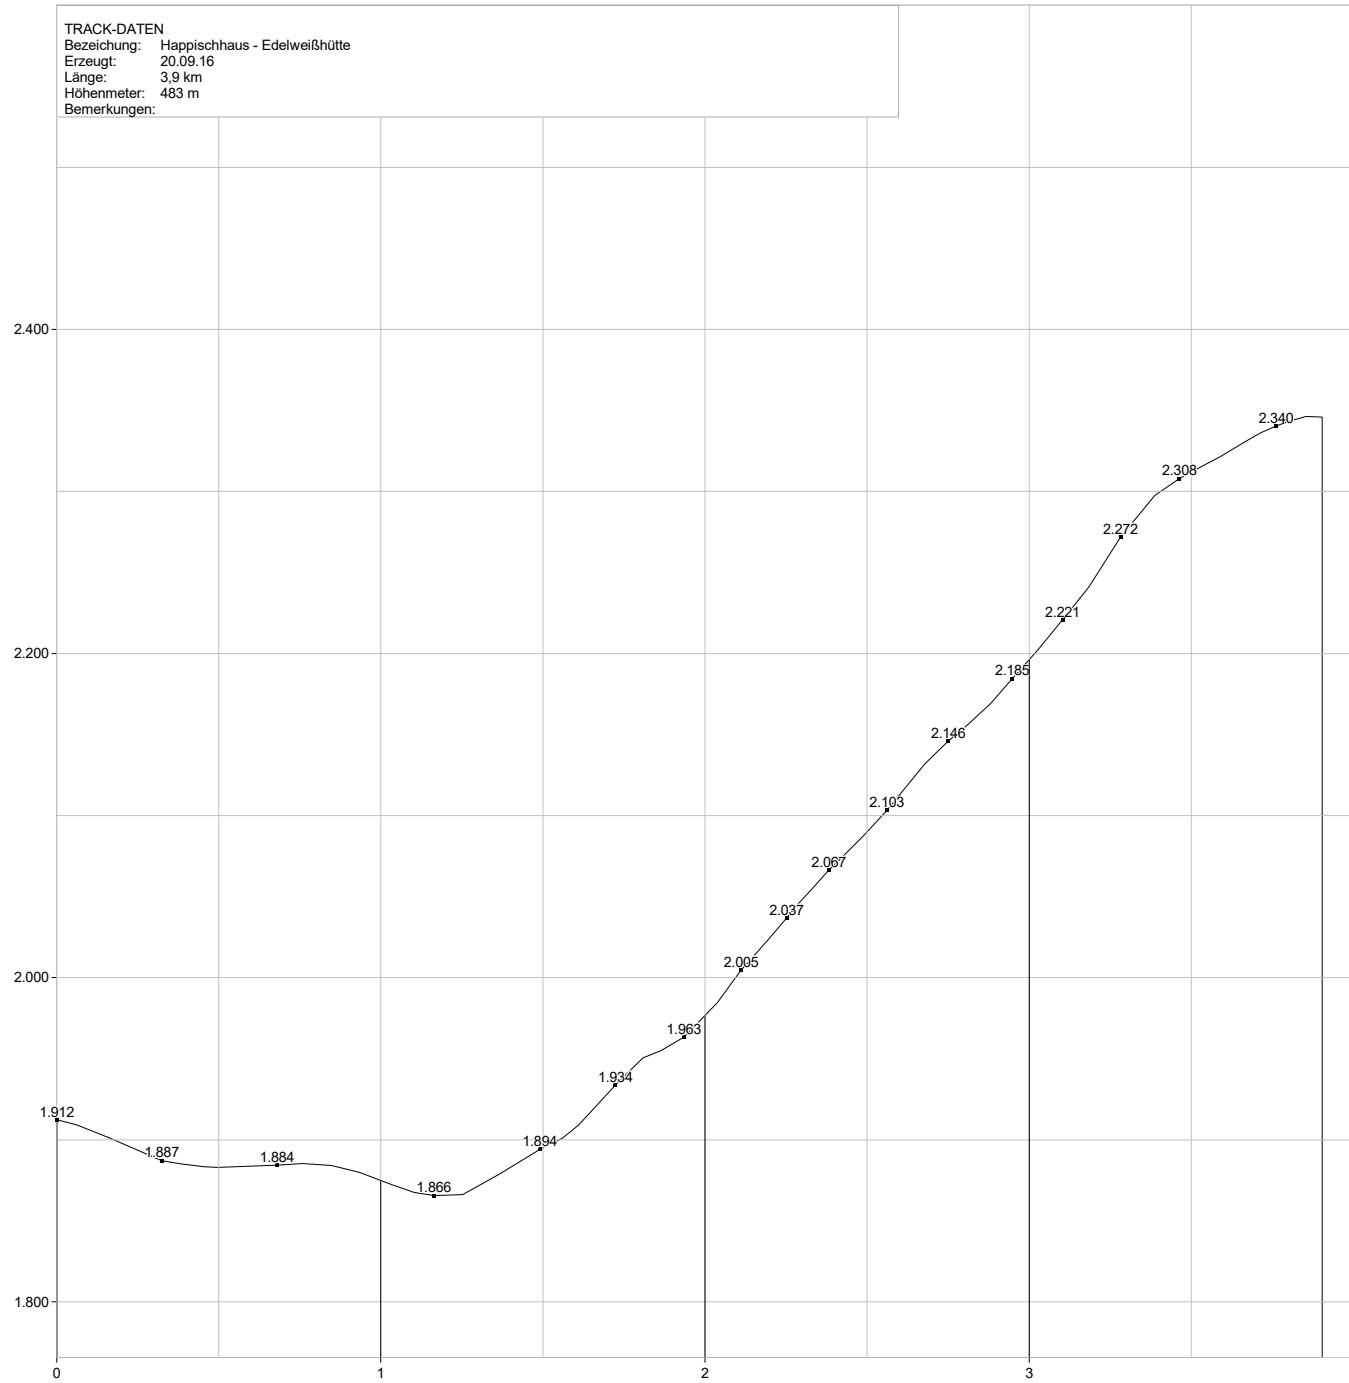

TRACK-DATEN
Bezeichnung: Happischhaus - Edelweißshütte
Erzeugt: 20.09.16
Länge: 3,9 km
Höhenmeter: 483 m
Bemerkungen:

03.07.2017 19:02:04